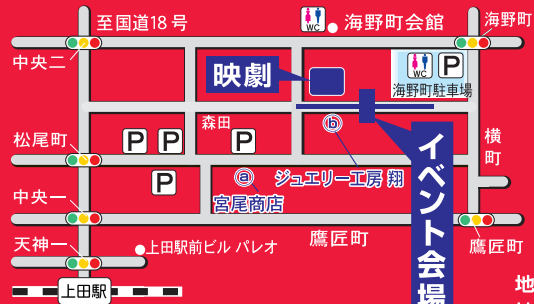

特設
フード
ブース

本町自慢の逸品料理が登場!

オープンキッチン&青空酒場

やきとり、とんかつ、からあげ、
やきそば、寿司 etc

お子さま大集合

- 鐘・兜 試着 + 乗馬体験 + 写真撮影 (一人500円) ※体重制限あり

- 木のおもちゃ作り体験
- チャイルドブック絵本販売

イベント

- 青木村義民太鼓保存会
- 玉喜屋 当日限定スイーツ
- ストレスフリーのヘッドマッサージ
- ほけっと手作り品 販売
- 古い〜クラゲの館〜

PM 4:00/6:00
魔法使い
アキッドショー
無料

本町内の加盟店で 最大7000円分使えるチケットを
なんと! 5000円で販売!!

お一人様1冊限り
100冊
限定!!

5/26
周遊券 発売開始!

※6/9は本町ブースでも販売

周遊券 販売先

- 地図 ① → 宮尾商店 ☎0268-24-3380 (日曜定休)
- 地図 ② → ジュエリー工房 翔 ☎0268-22-5625 (火曜定休)